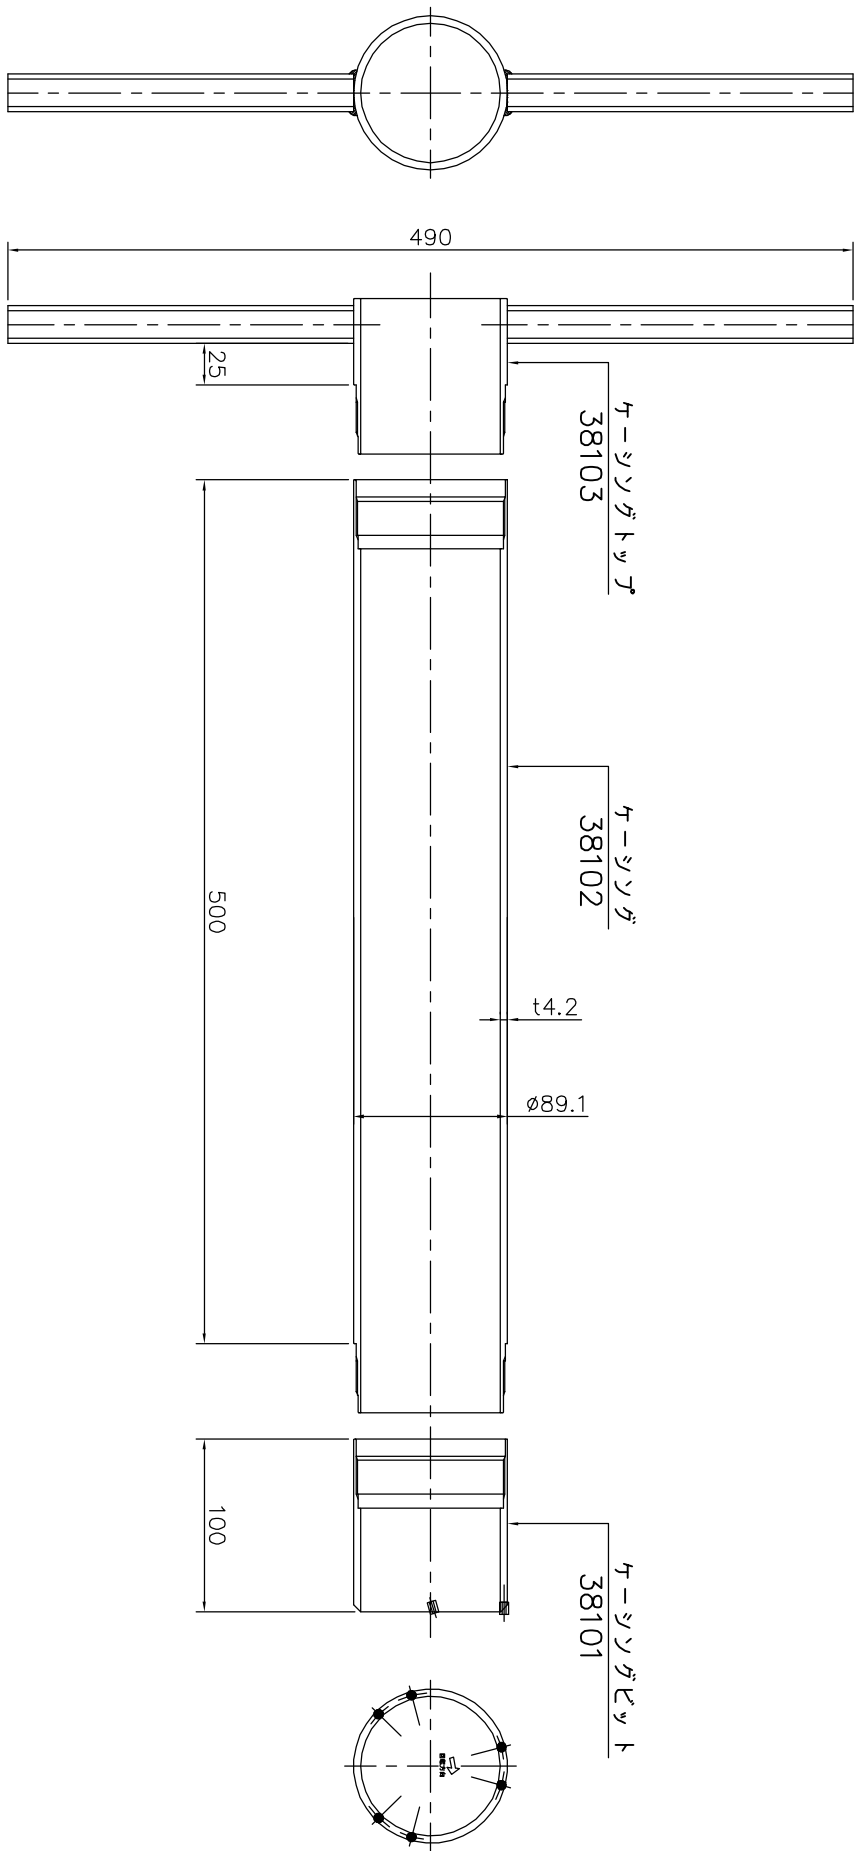

38113

品図

A		B		C		D		E		F	
1	2	3	4	5	6	7	8	1	2	3	4
尺		型		承		審		製		38113	
作		式		認		査		図		小川	
成		名		番		遠		小			
'08-08-17		称		38101		藤		川			
セロリ		ケーシングゲ セット		38102		小川					
celery				38103							