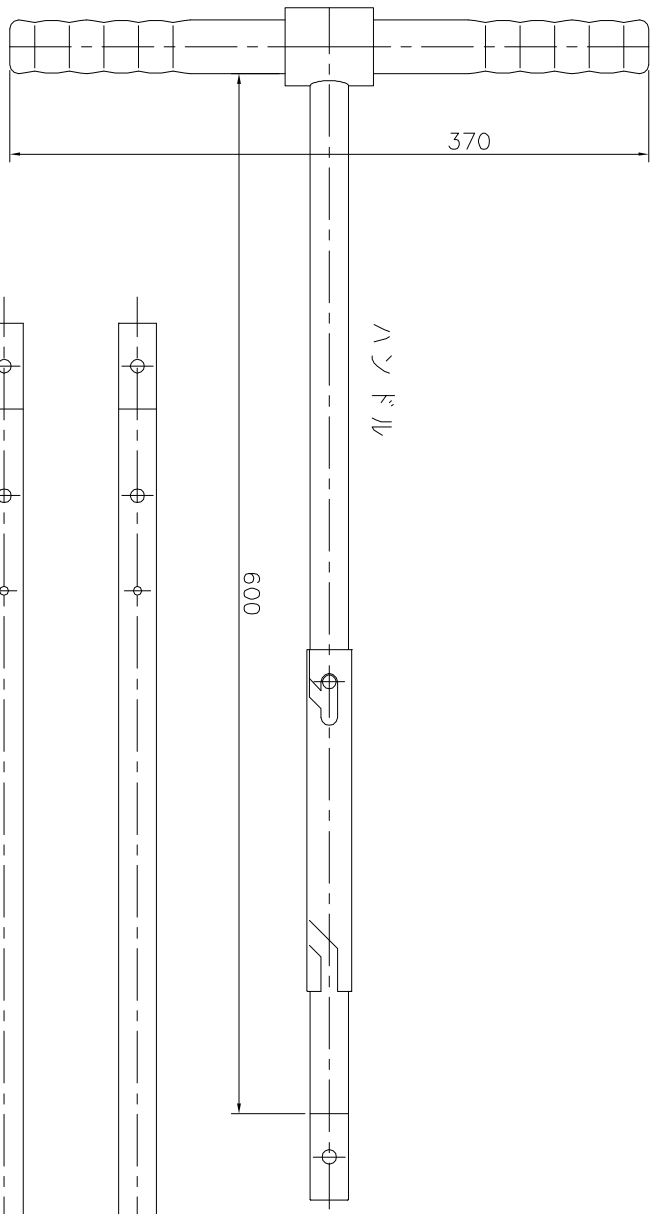

21182

図番

ハンドル

柄

柄

フタパーツ
38034

鋼球
φ10

カップリング
38115

φ76.3

コフチューブ
38114

バスケット
48105

コフピット
38116

φ78

尺 寸 作 成	'08-08-17	型 式	h0	承 認 図 番	38112
セロリ celery	名称	コフチューブ セット	製 図 者	小川	
		製 作 年 月		審 査 者	遠藤