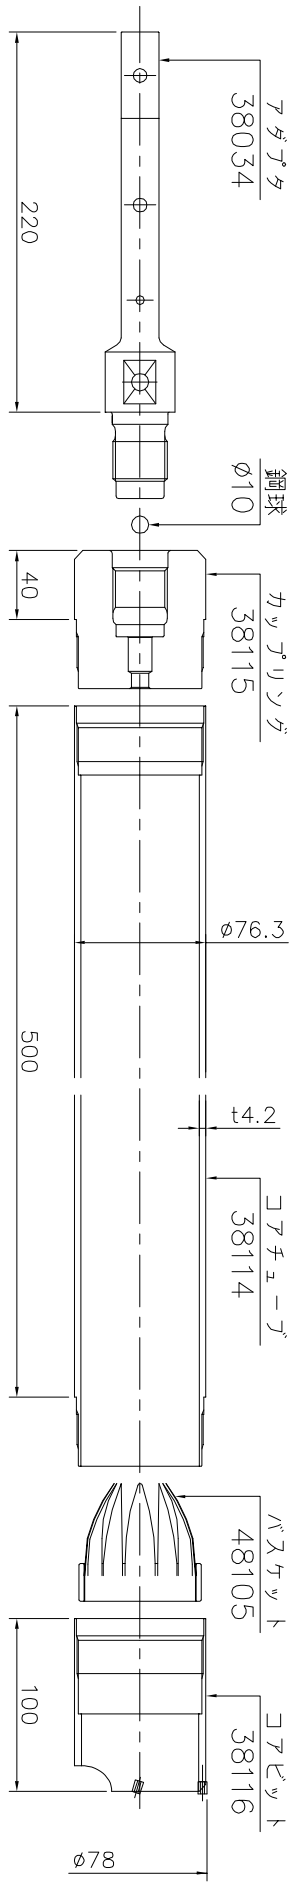

21182

図番

ハンドル

柄

柄

フタパーツ
38034

鋼球
φ10

カップリング
38115

φ76.3

コフチューブ
38114

バスケット
48105

コフピット
38116

φ78

尺 寸 作 成	'08-08-17	型 式	h0	承 認 図 番	38112
セロリ celery	名称	コフチューブ セット	製 図 者	小川	
		製 作 年 月		審 査 者	遠藤