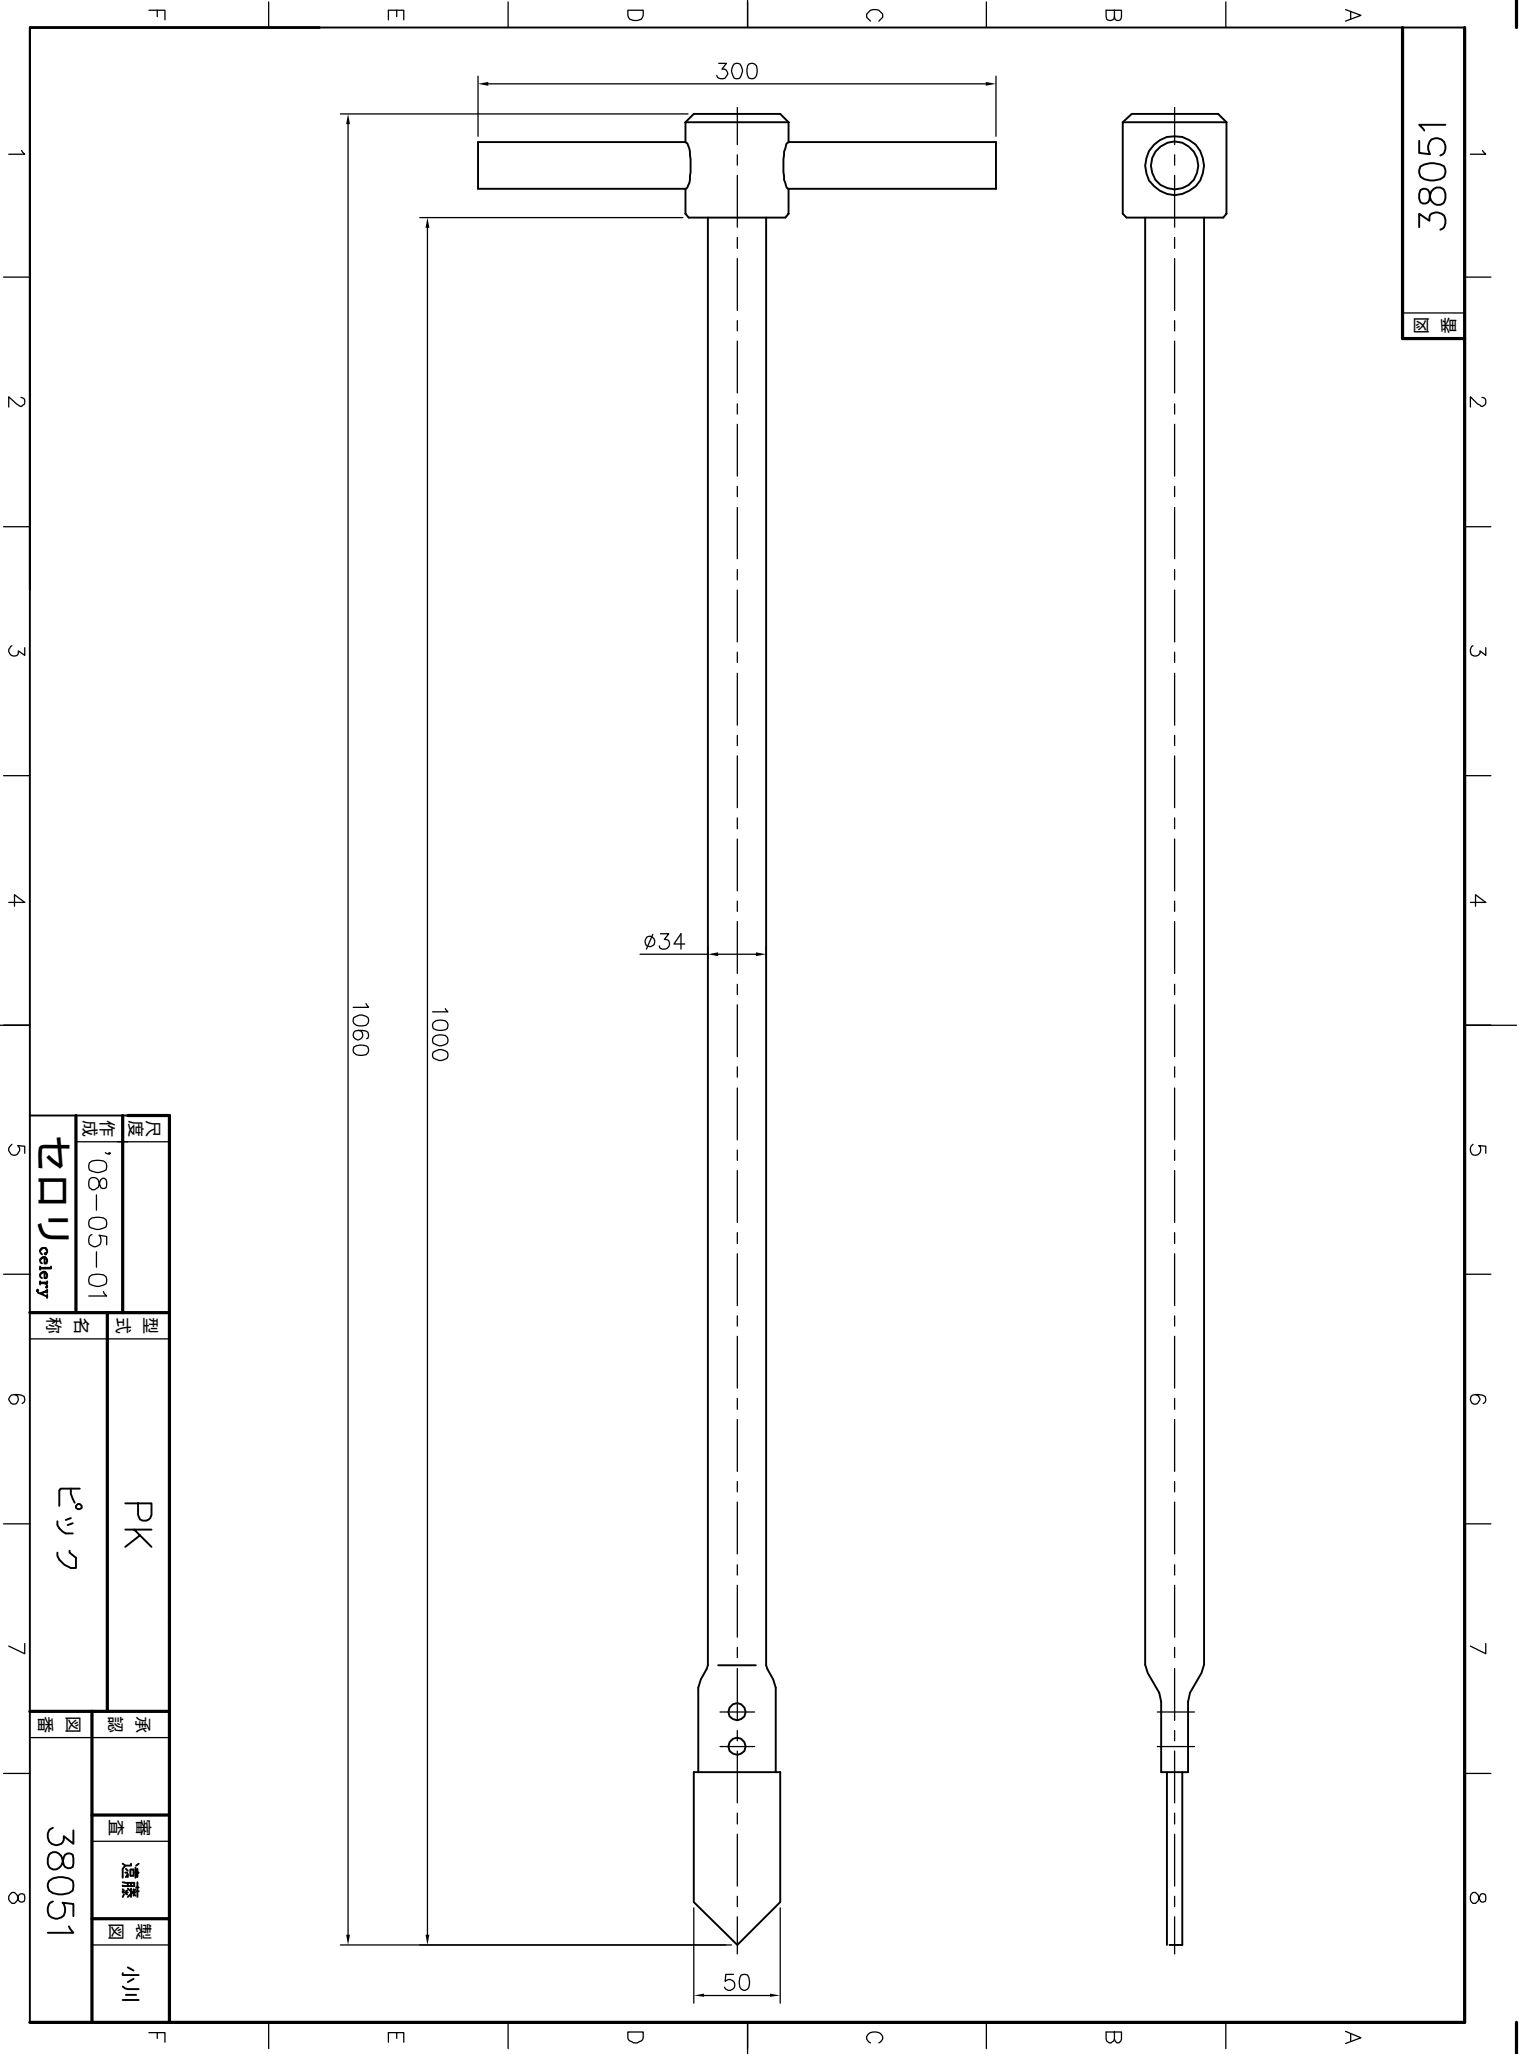

38051

図番

300

φ34

50

尺度	作成	型式	承認	審査	造藤	製図	小川
	'08-05-01	PK			遠藤		
セロリ celery		ピック	38051				

1 2 3 4 5 6 7 8

F E D C B A