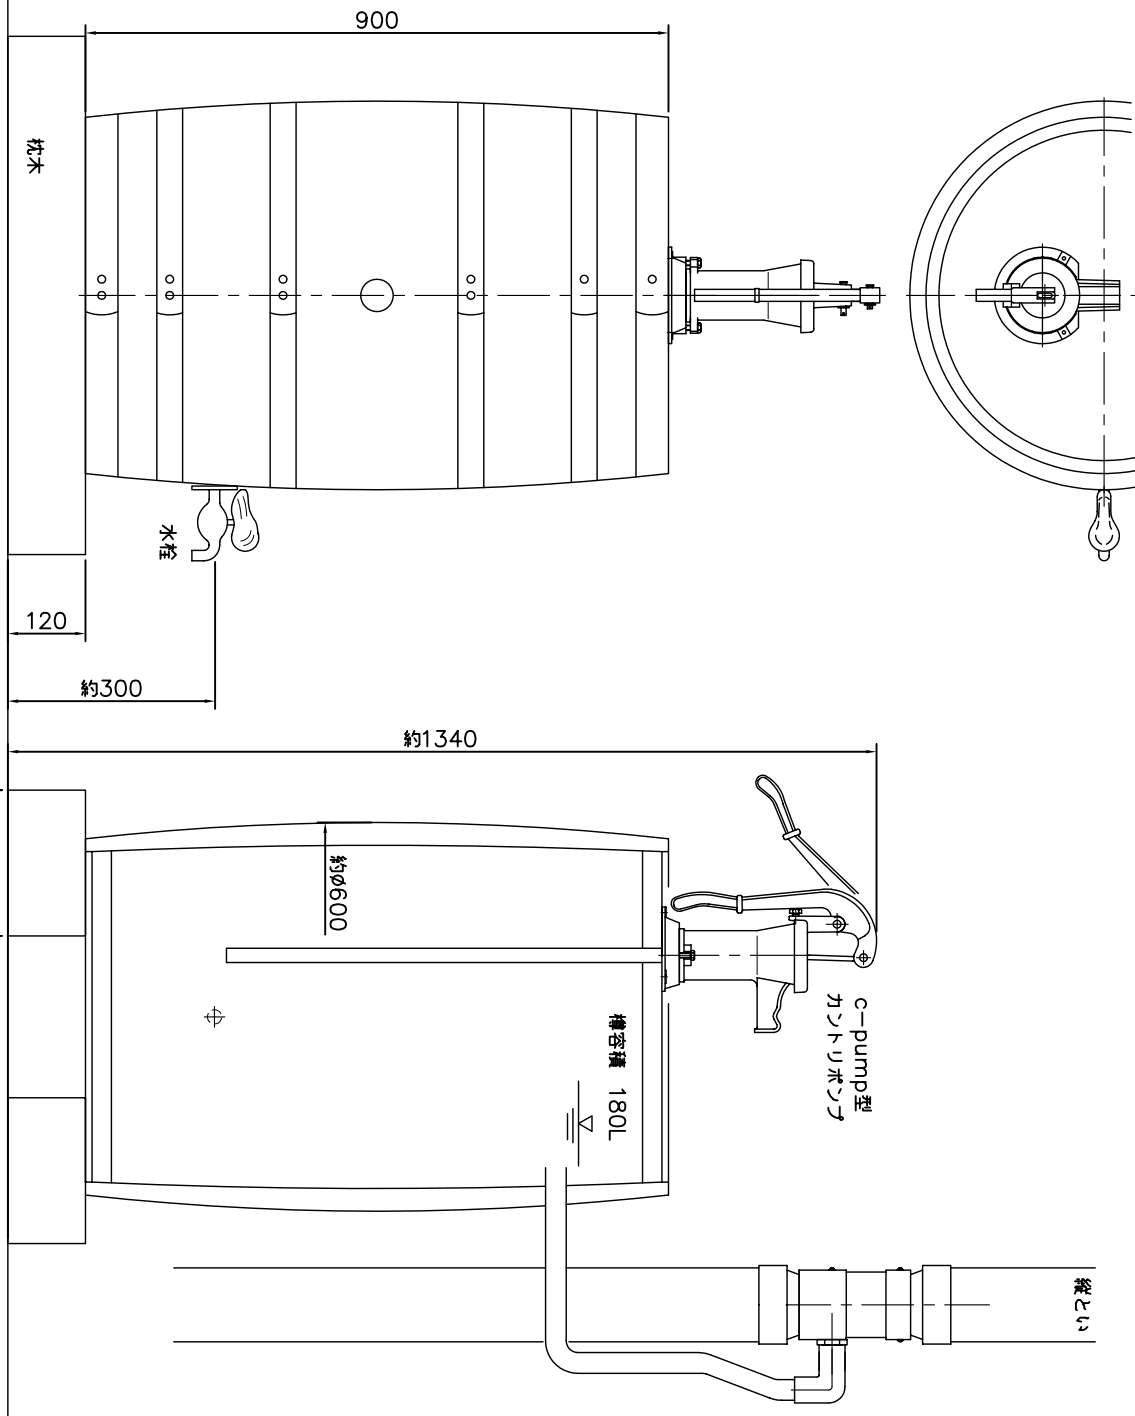

図 39031—直接

670~800

700

尺	寸	寸
作	成	成
'09-05-06		

セロリ
celery

型式	名称
ame	雨太丸 (直接配管仕様)

承認	図番
番	番
透	透
藤	藤
製	製
図	図
小	小
川	川

39031—直接