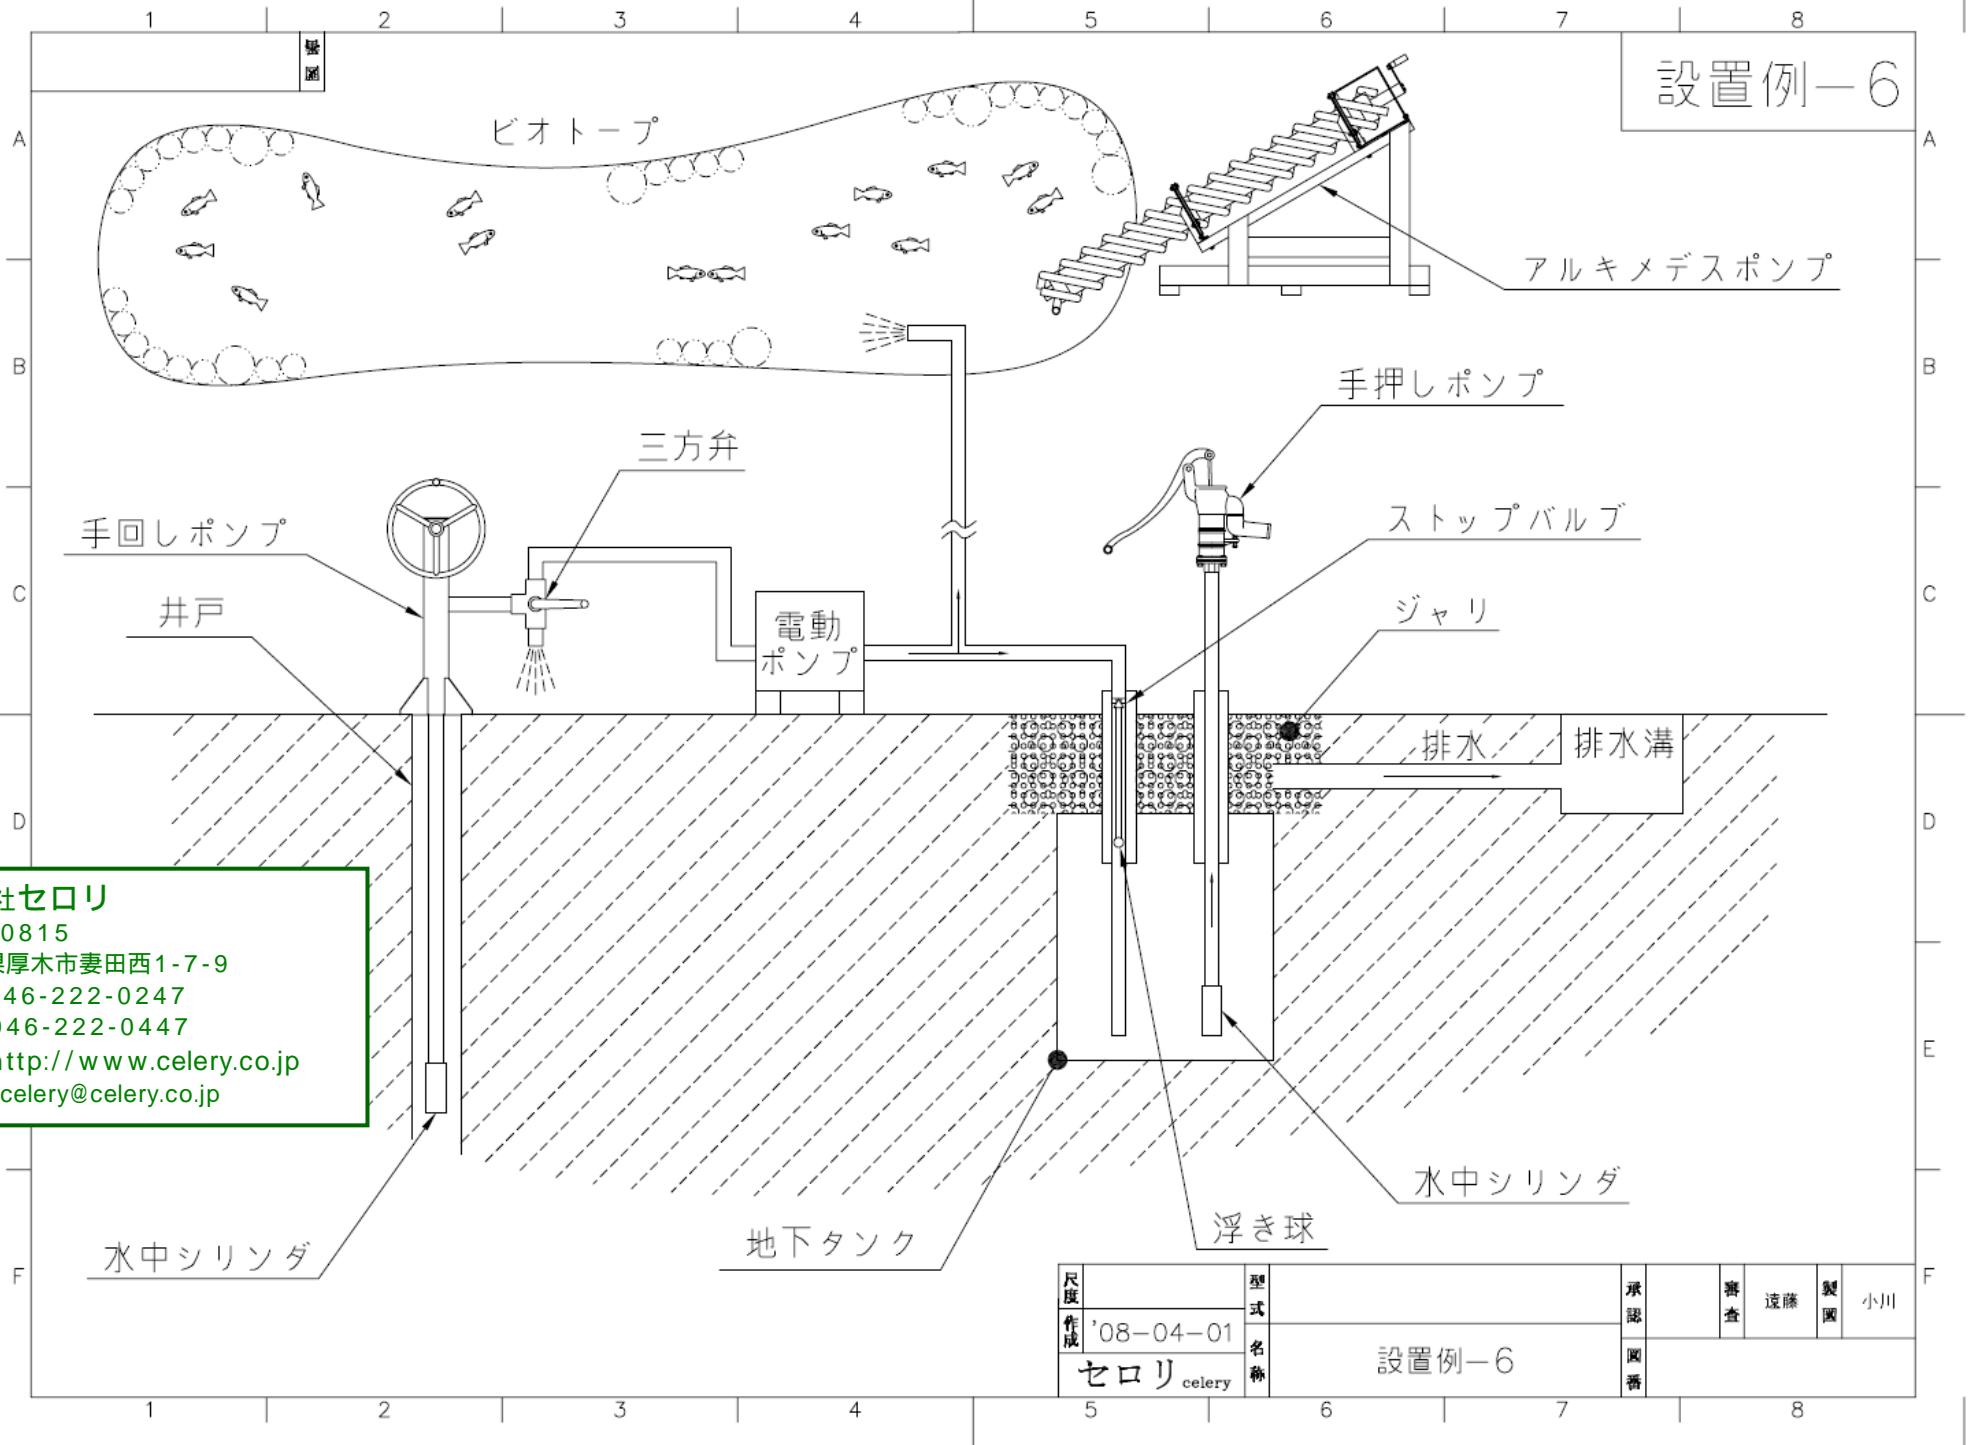

設置例-6

株式会社セロリ
 〒243-0815
 神奈川県厚木市妻田西1-7-9
 TEL 046-222-0247
 FAX 046-222-0447
 URL <http://www.celery.co.jp>
 e-mail celery@celery.co.jp

尺度		型式		承認		審査	遠藤	製園	小川
作成	'08-04-01	名称	設置例-6	図番					
	セロリ celery								