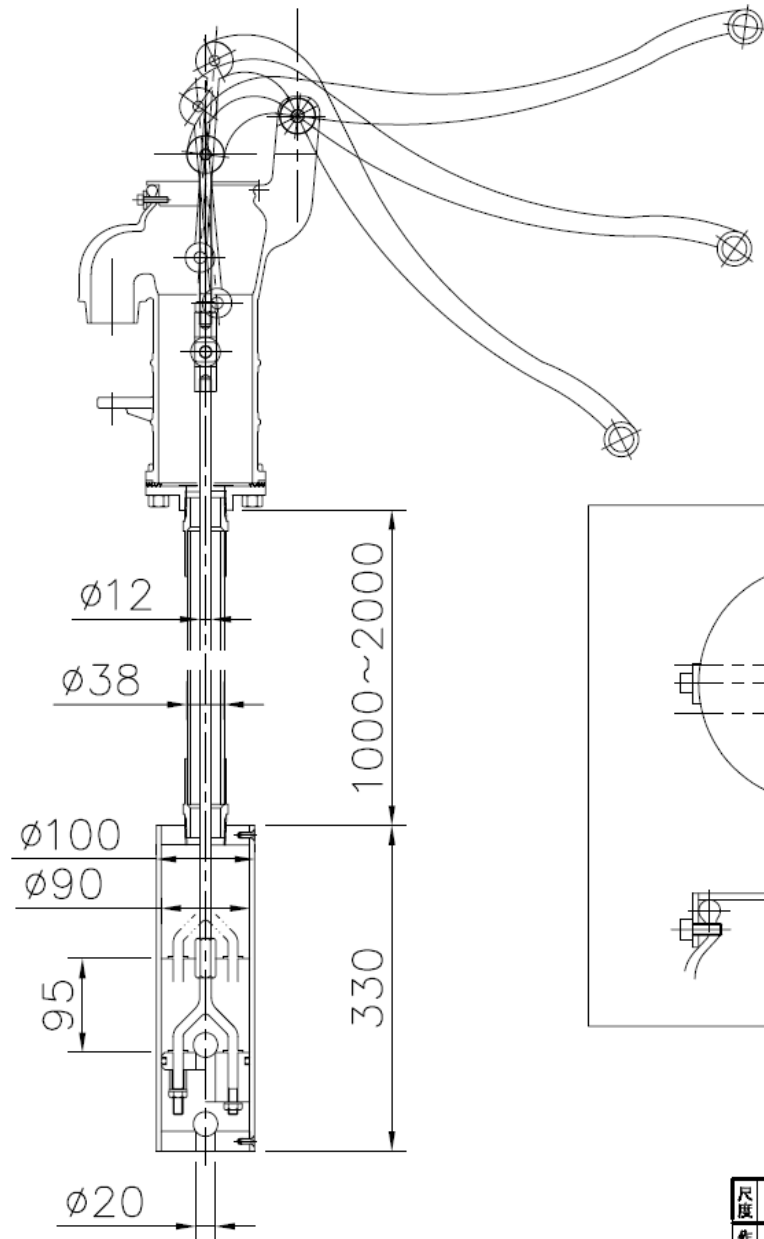

34535-P

図

株式会社セロリ  
 〒243-0815  
 神奈川県厚木市妻田西1-7-9  
 TEL 046-222-0247  
 FAX 046-222-0447  
 URL <http://www.celery.co.jp>  
 e-mail [celery@celery.co.jp](mailto:celery@celery.co.jp)

尺度		型式	HGP		承認	審査	遠藤	製園	万里
作成	'04-8-24	名称	ヘッドガチャポン		図番	34535-P			
	セロリ celery								