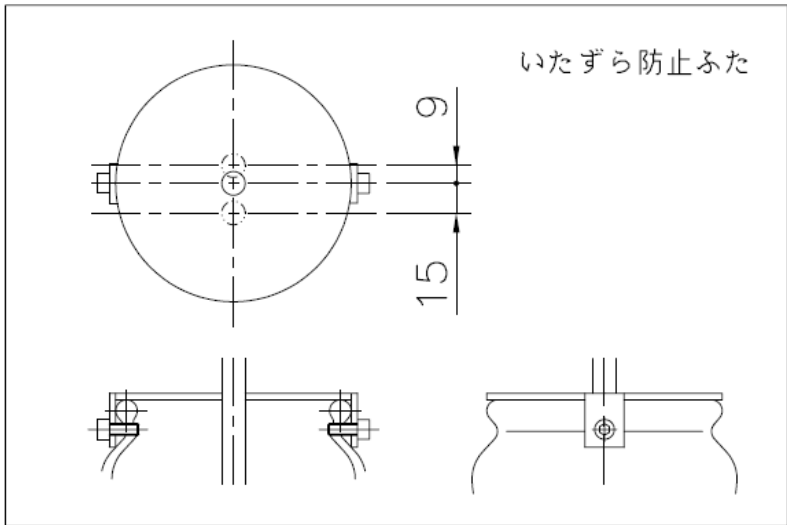

34535-P

図

株式会社セロリ  
 〒243-0815  
 神奈川県厚木市妻田西1-7-9  
 TEL 046-222-0247  
 FAX 046-222-0447  
 URL <http://www.celery.co.jp>  
 e-mail [celery@celery.co.jp](mailto:celery@celery.co.jp)

尺度		型式	HGP		承認	審査	遠藤	製園	万里
作成	'04-8-24	名称	ヘッドガチャポン		図番	34535-P			
	セロリ celery								