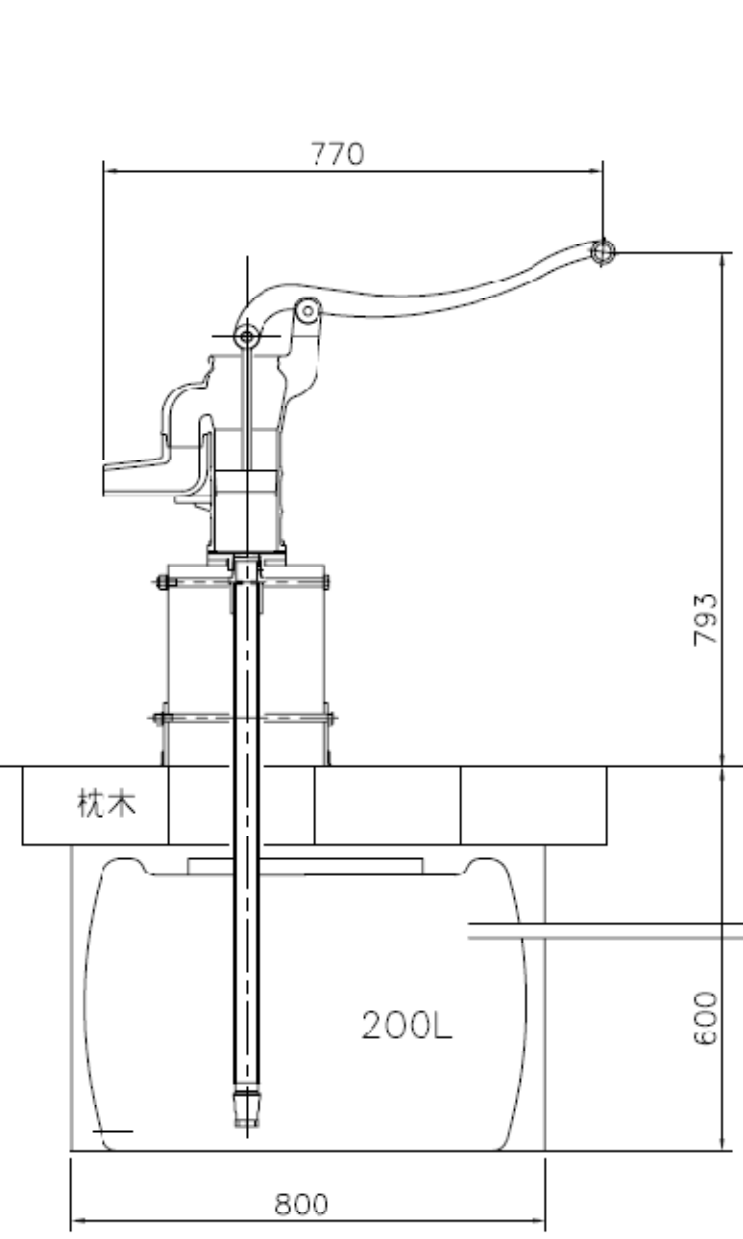

39\*\*\*-P

**株式会社セロリ**  
 〒243-0815  
 神奈川県厚木市妻田西 1-7-9  
 TEL 046-222-0247  
 FAX 046-222-0447  
 URL <http://www.celery.co.jp>  
 e-mail [celery@celery.co.jp](mailto:celery@celery.co.jp)

尺 寸	型 式	ame	承 認	審 査	選 定	製 造	小 川
作 成	'09-04-**	名 稱	200Lタンク埋設 設置例		図 番	39***-P	
セロリ		celery					