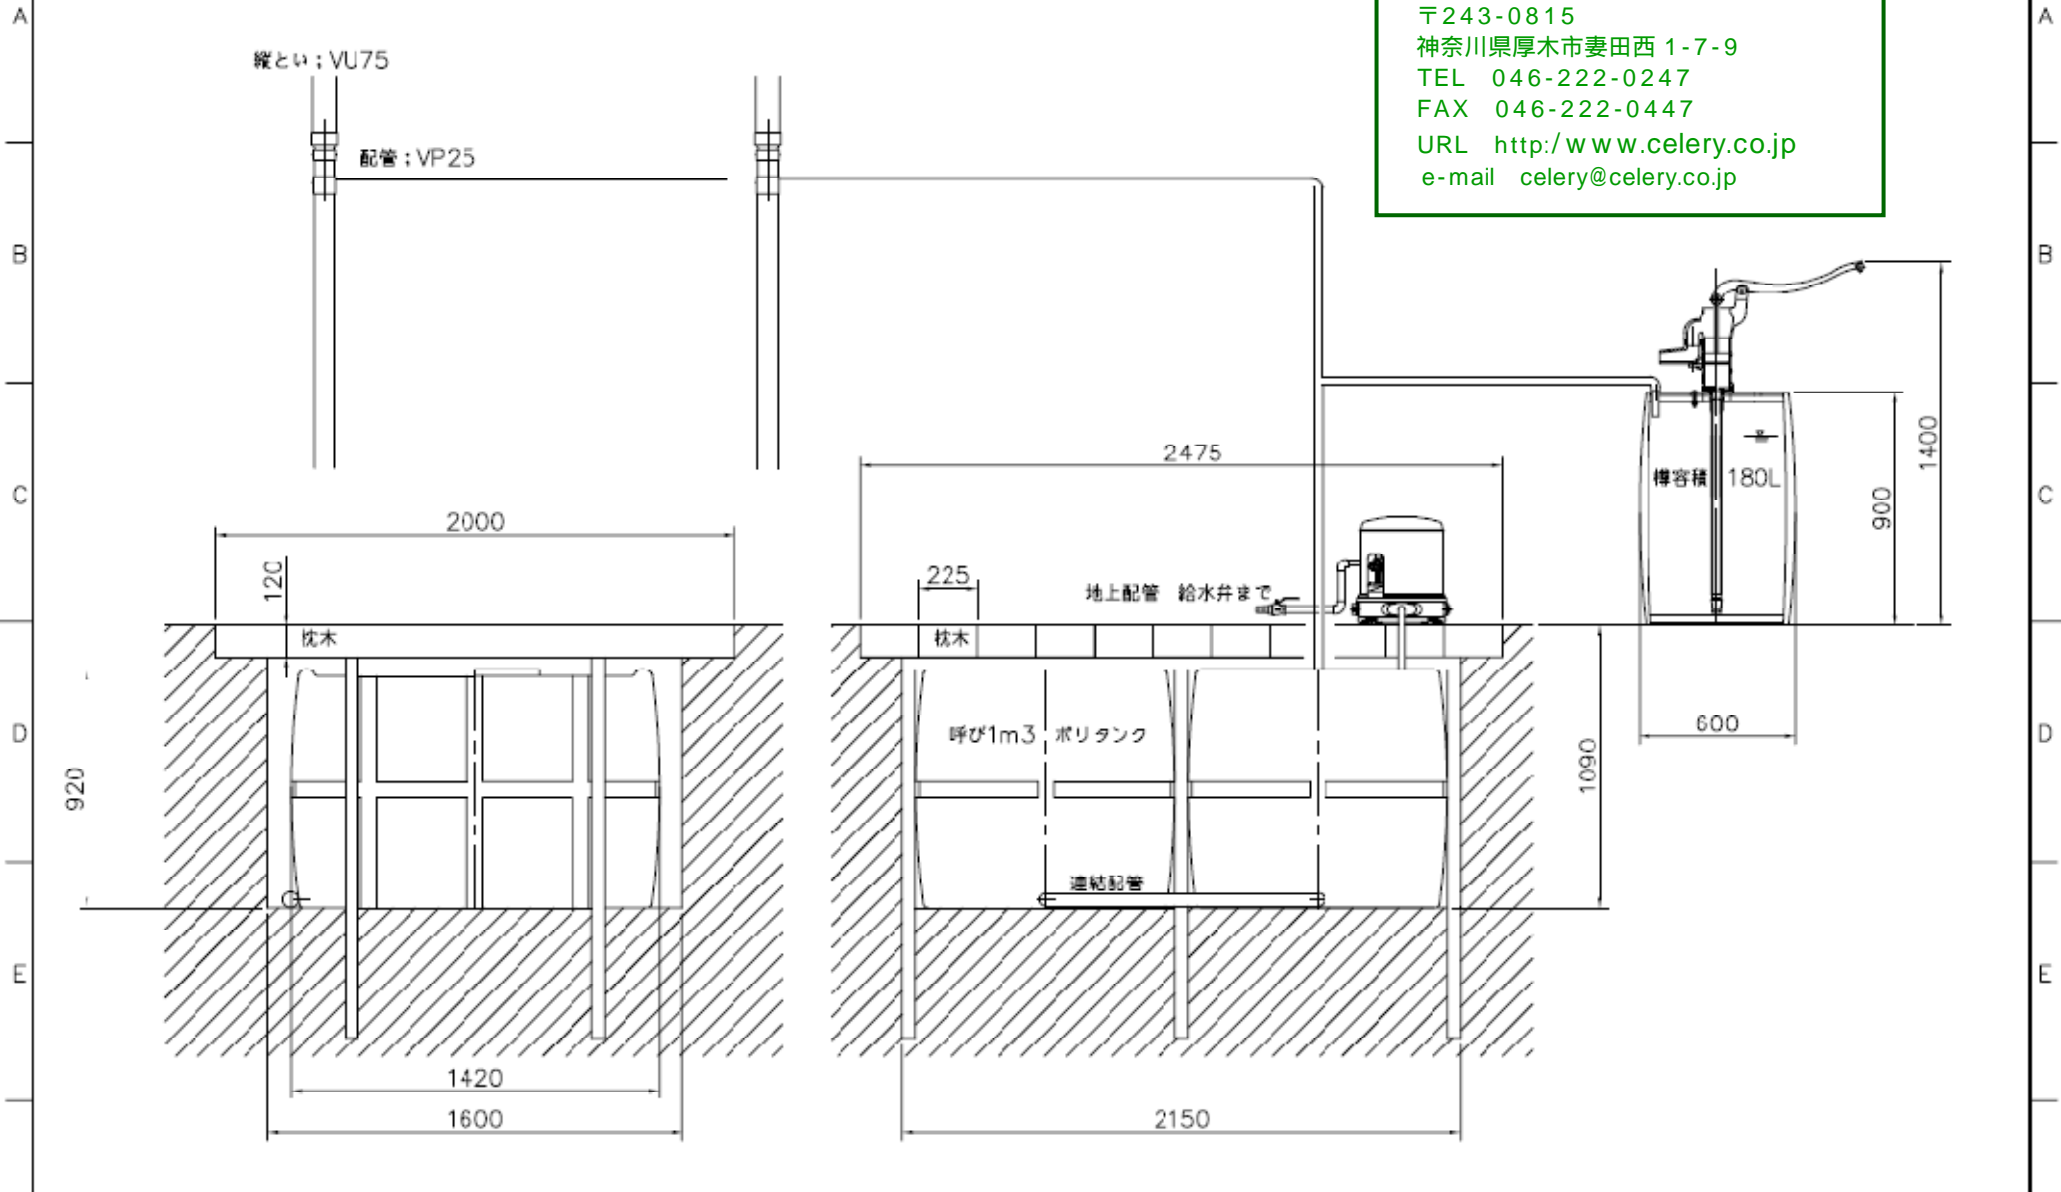

39***-P

株式会社セロリ
 〒243-0815
 神奈川県厚木市妻田西 1-7-9
 TEL 046-222-0247
 FAX 046-222-0447
 URL <http://www.celery.co.jp>
 e-mail celery@celery.co.jp

尺風	型式	ame	承認	審査	選機	製園	小川
作成	'09-04-**	1m3x2基 設置例	図番	39***-P			
セロリ celery	名物						