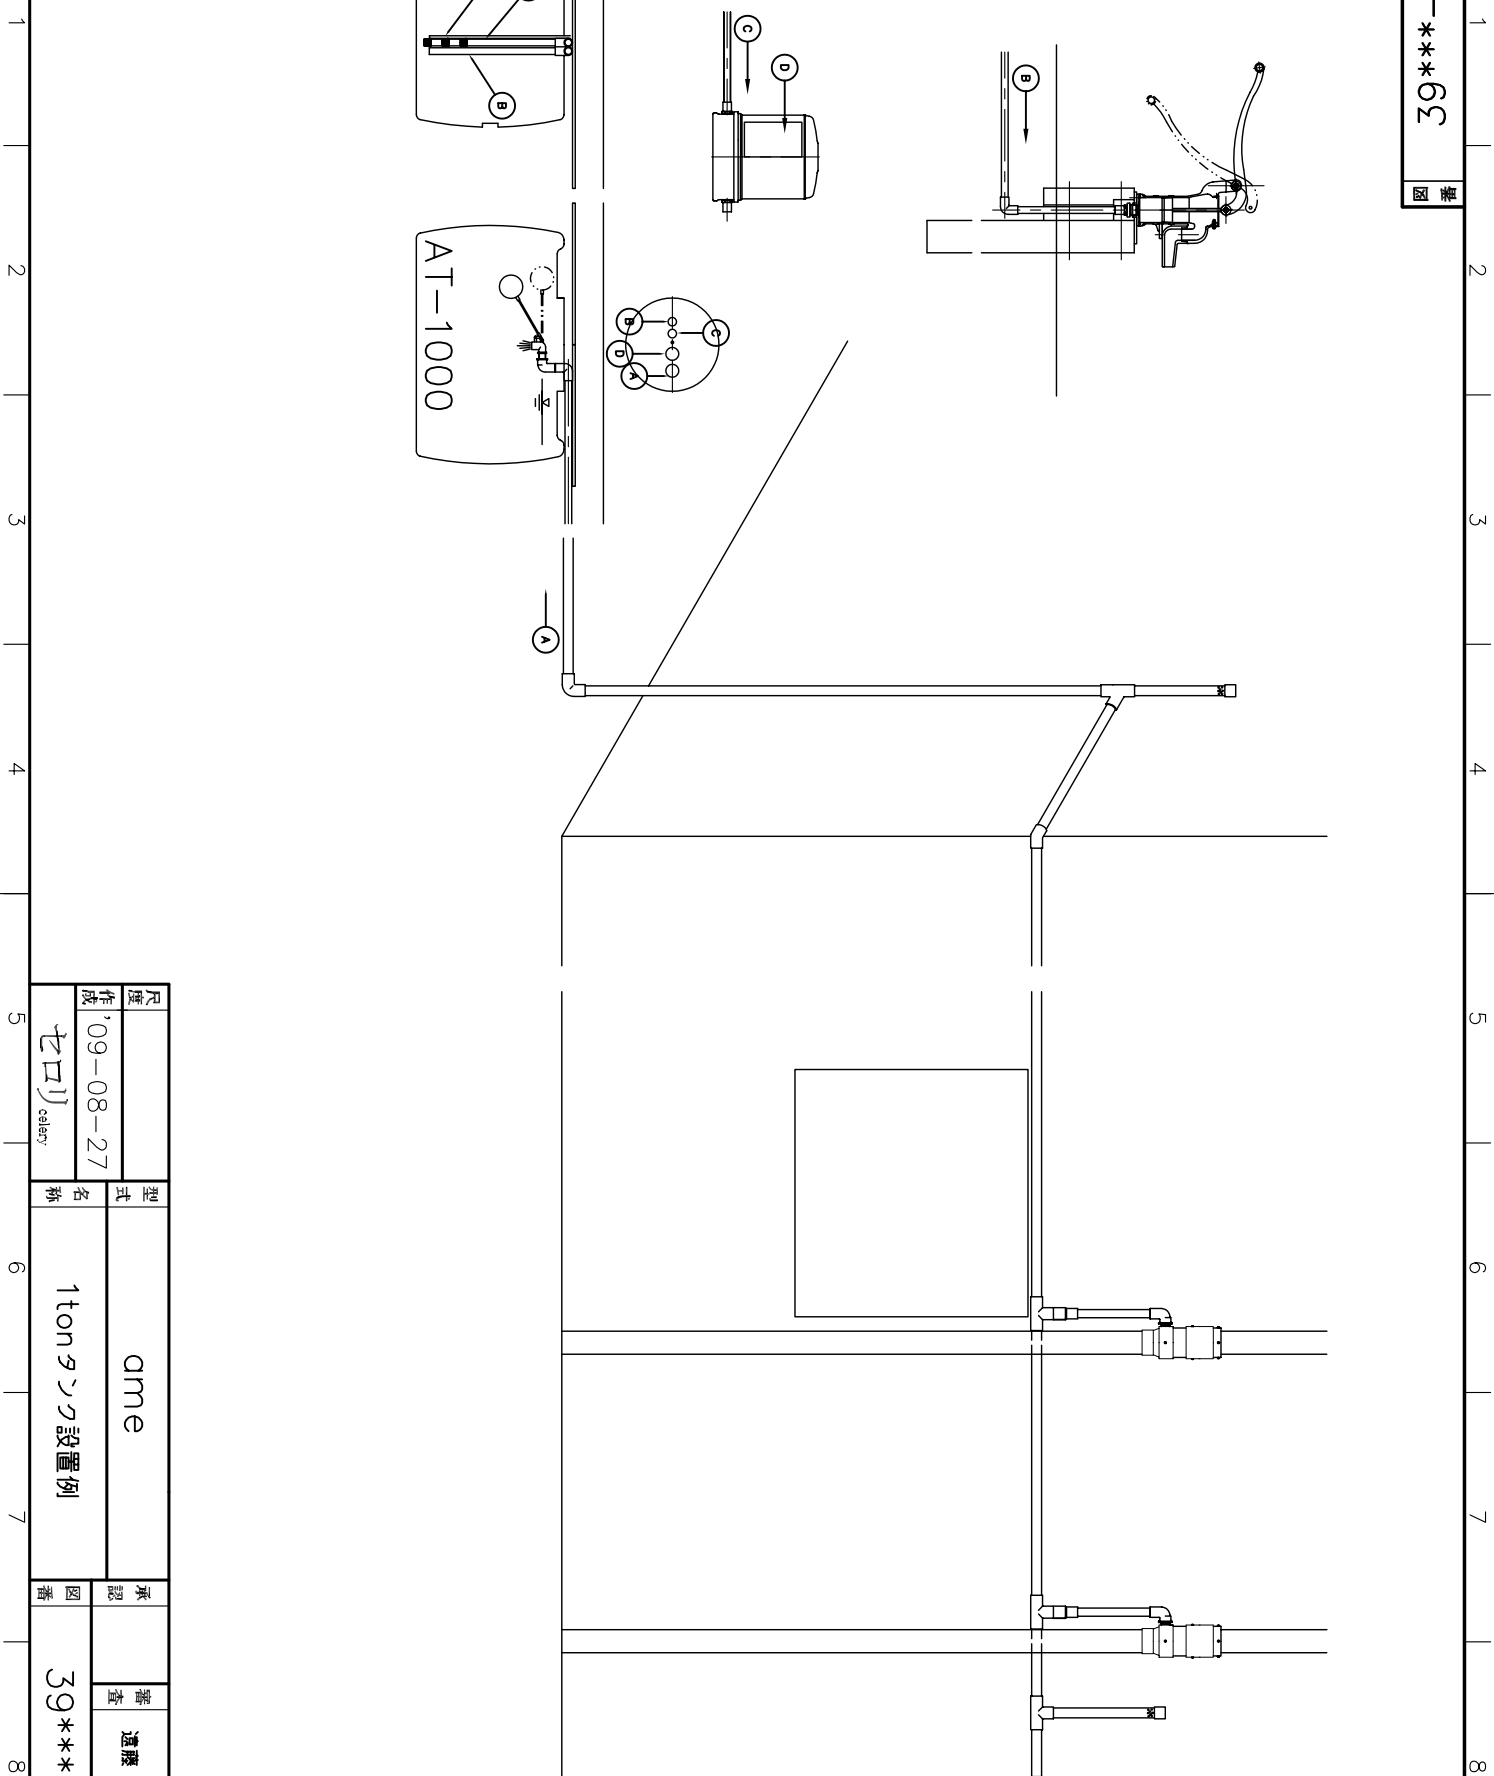

P-***6C

図

尺 寸	09-08-27	型 式	ame		承 認	番 查	透 視	製 図	小 川
作 成	セロリ celary	名 称	1tonタンク設置例		図 番	39***-P			