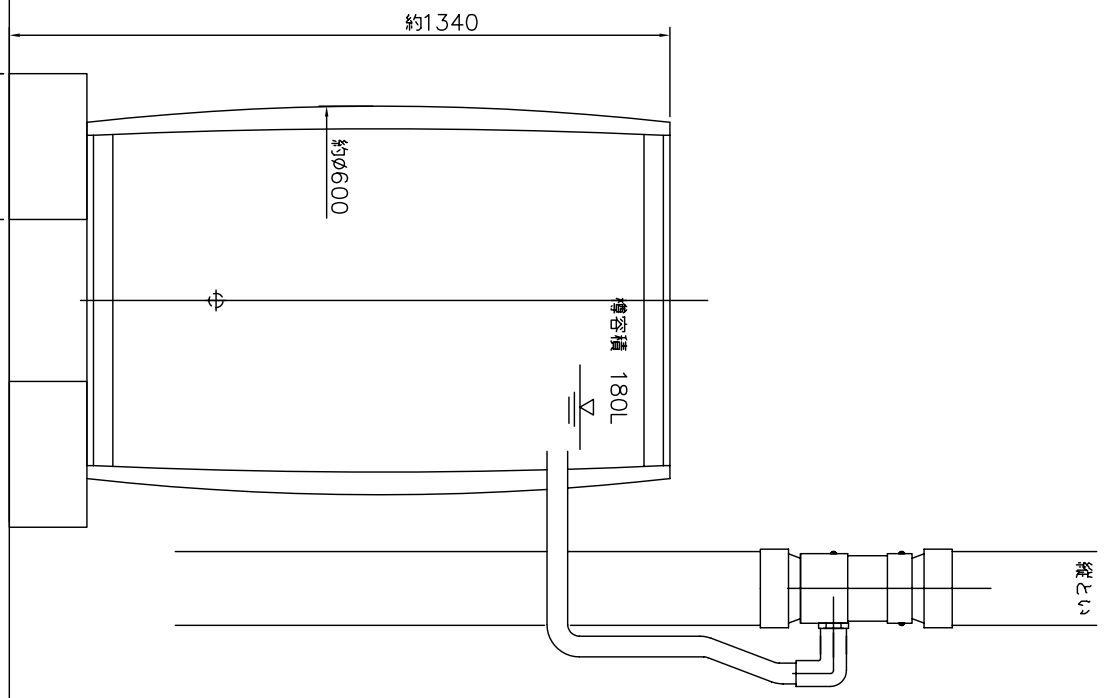

***6C

壁
図

尺
寸
作
成

'09-05-06

セロリ
celery

型
式

ame

名
称

雨木丸 (ホソメなし仕様)

承
認

番
查

透
視

製
図

小
川

39***

1 2 3 4 5 6 7 8