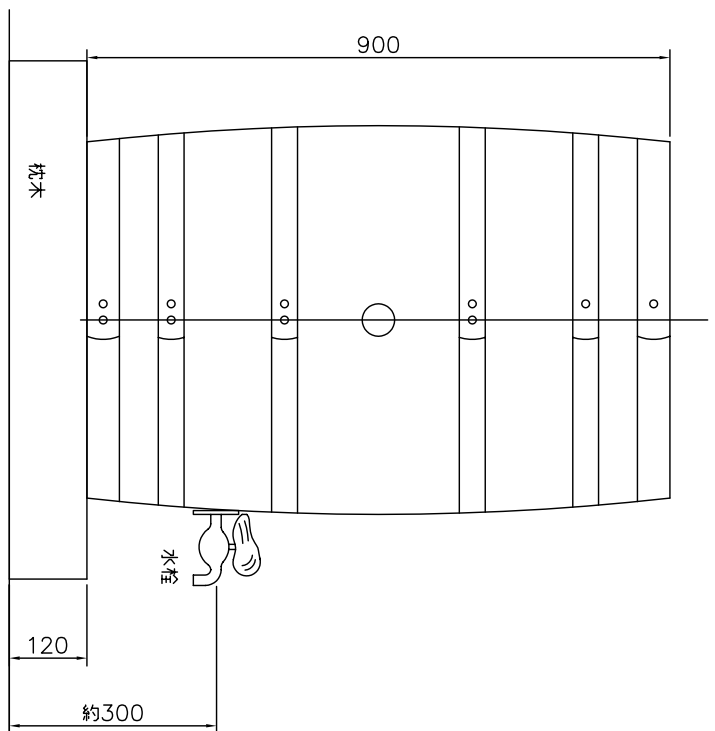

***6C

壁
図

尺
寸
作
成

'09-05-06

セロリ
celery

型
式

ame

名
称

雨木丸 (ホソメなし仕様)

承
認

番
查

透
視

製
図

小
川

39***

1 2 3 4 5 6 7 8