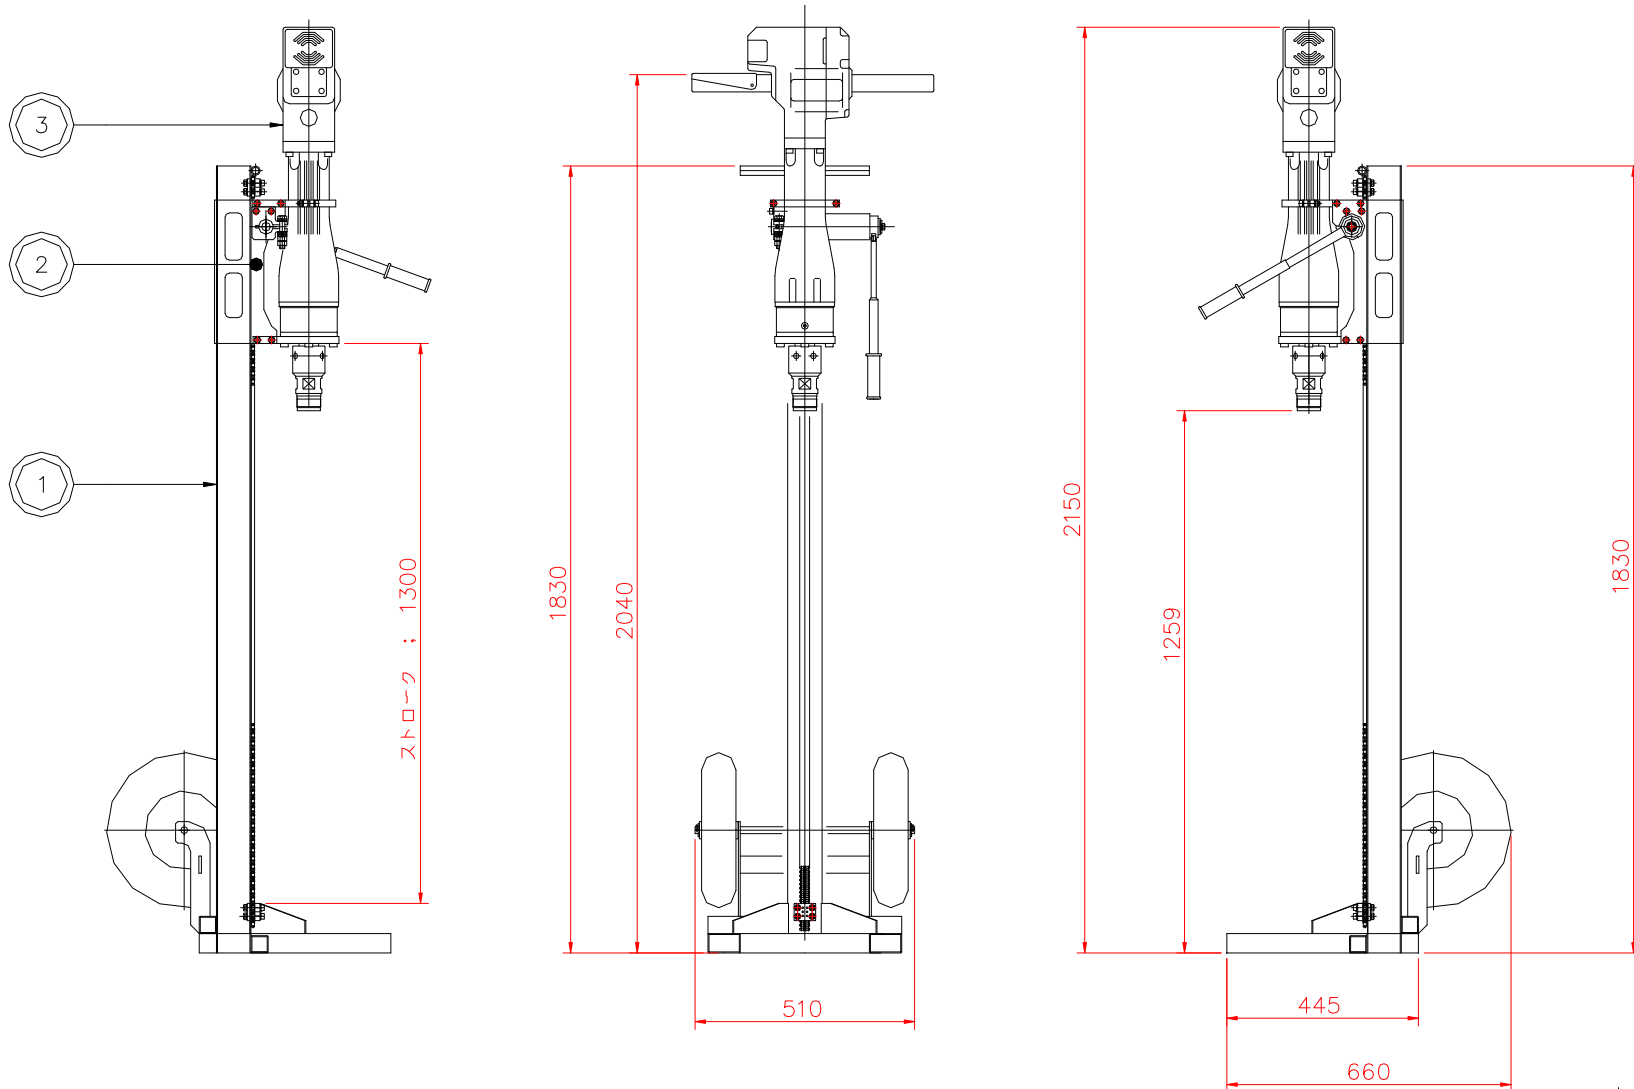

38015

製図

celery corporation H/P <http://www.celery.co.jp>  
 Soil investigation <http://www.celery.co.jp/tyosa-top.html>

\*ロング仕様

3	36296	ドリルヘッド		1
2	36295	スライドテーブル		1
1	37077	ガイドフレーム		1
番号	品番	品名	備考	数量

尺度 作成	'08-3-16	型式	af			承認	遠藤	審査	小川	製図	小川
		名称	ポータブルドリル			図番	38015				
セロリ celery											