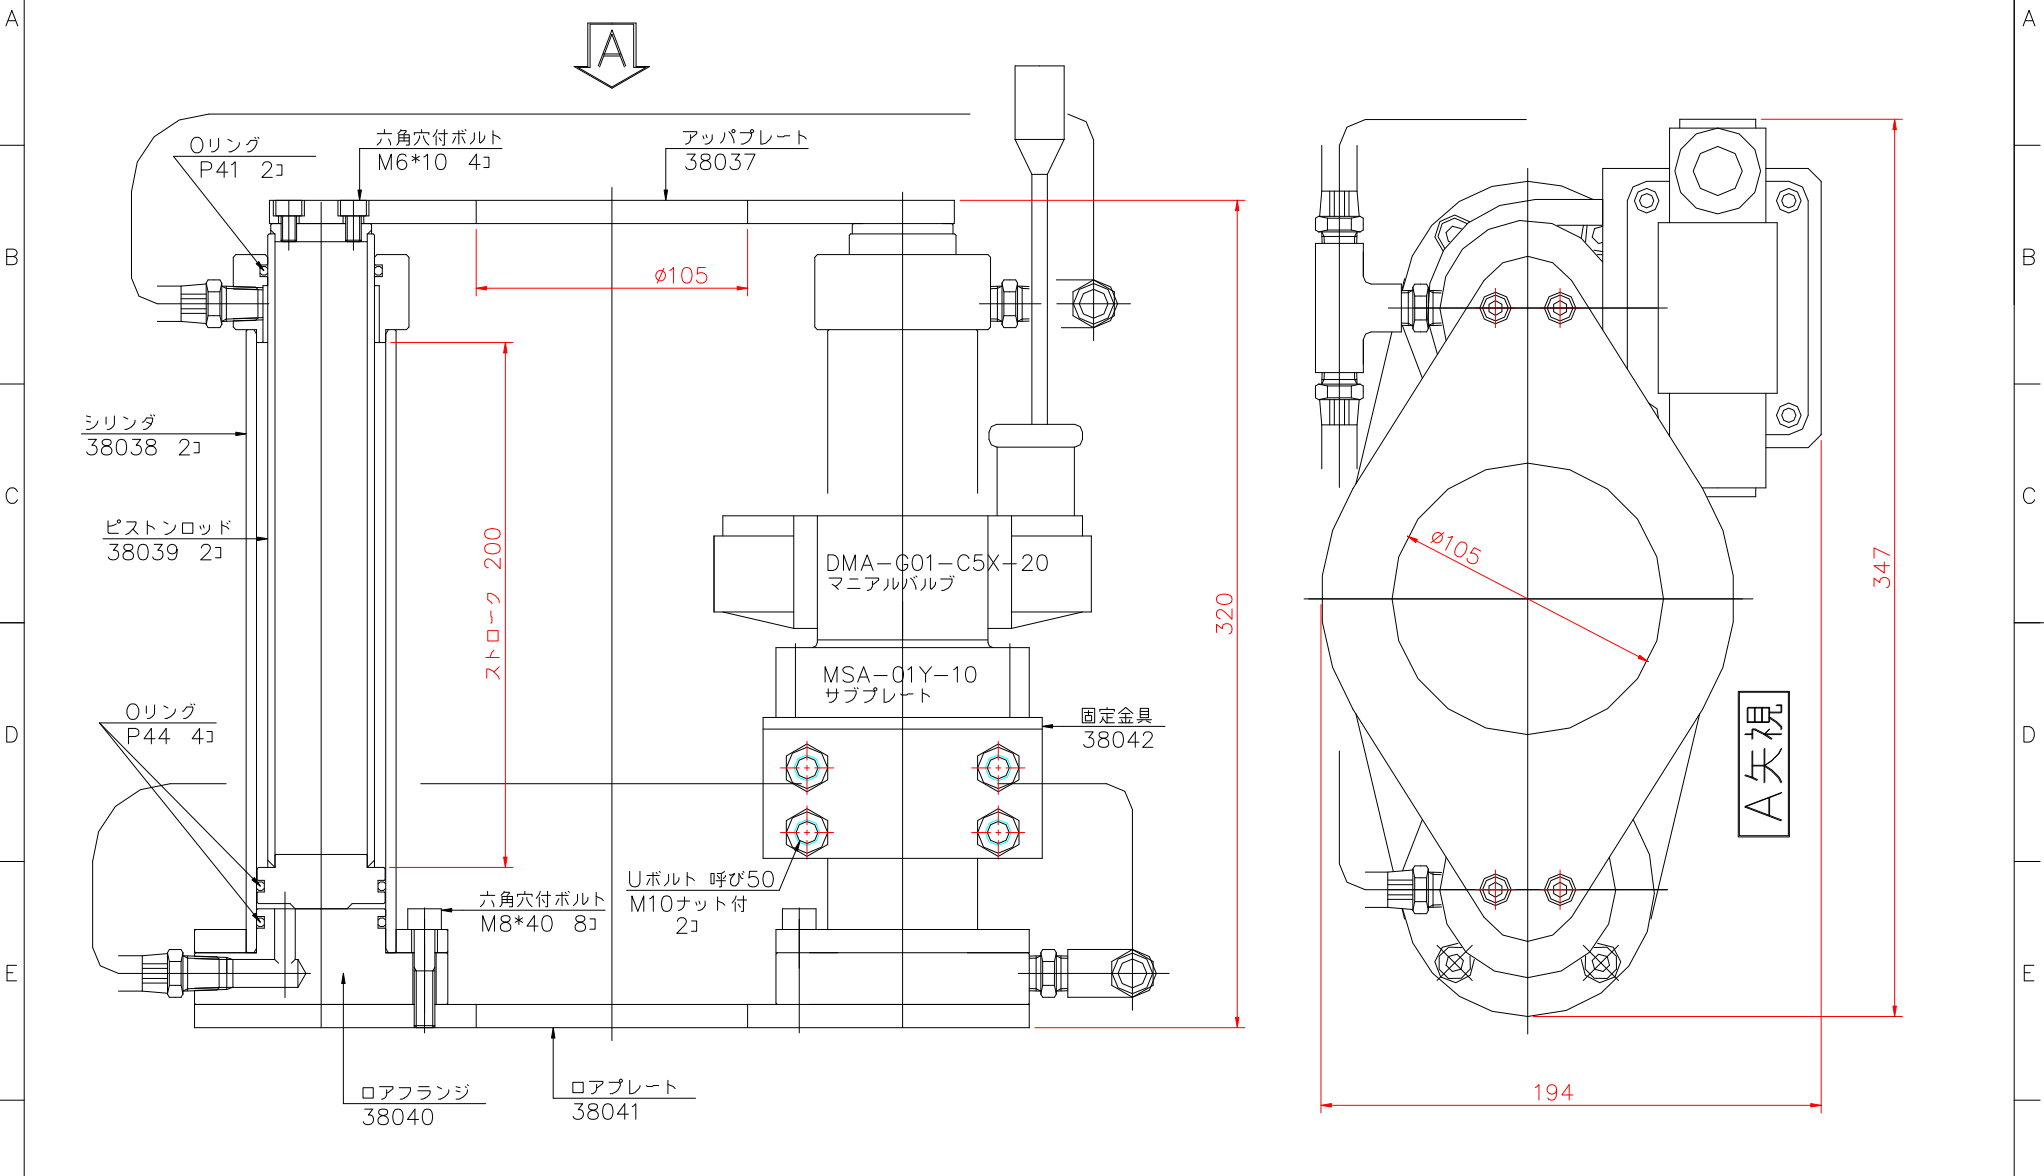

38036

概  
図

A矢視

celery corporation H/P <http://www.celery.co.jp>  
Soil investigation <http://www.celery.co.jp/tyosa-top.html>

尺度	作成	型式	承認	審査	遠藤	製図	小川
	'08-03-30	J3000					
セロリ celery		名称	ジャッキ		図番		
				38036			