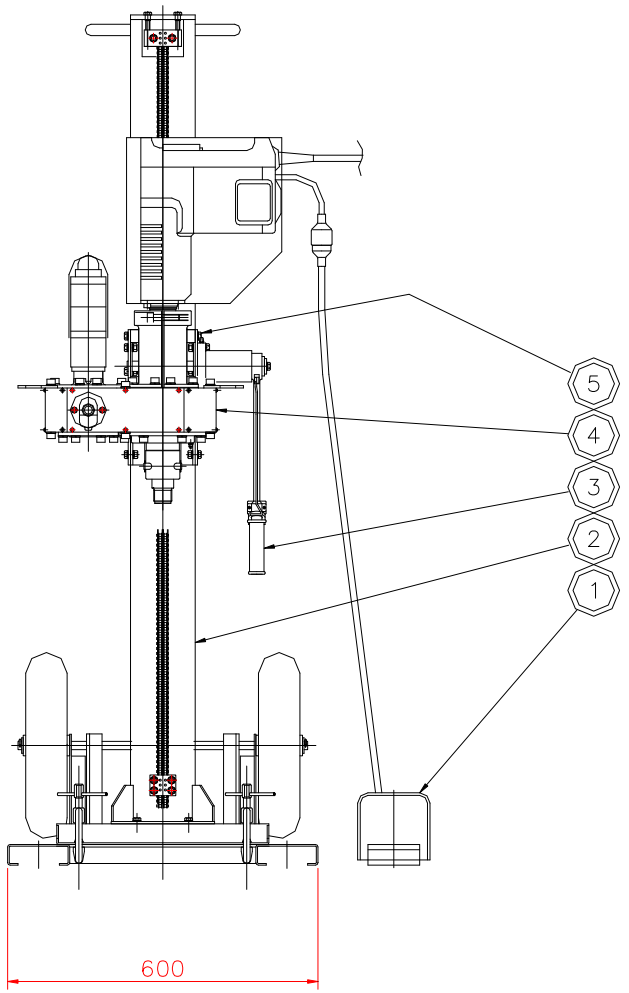

34572

果  
図

celery corporation H/P <http://www.celery.co.jp>  
Soil investigation <http://www.celery.co.jp/tyosa-top.html>

5	34573	スライドテーブル		1
4	34574	ドリルヘッド		1
3	33113	右ハンドル		1
2	34575	ベース・フレーム		1
1	34576	フットスイッチ		1
番号	品番	品名	備考	数量

尺度 作成	'04-10-05	型式	same		承認 図番	審査 34572	遠藤	製図	万里
		名称	ポータブルドリル						
セロリ celery									