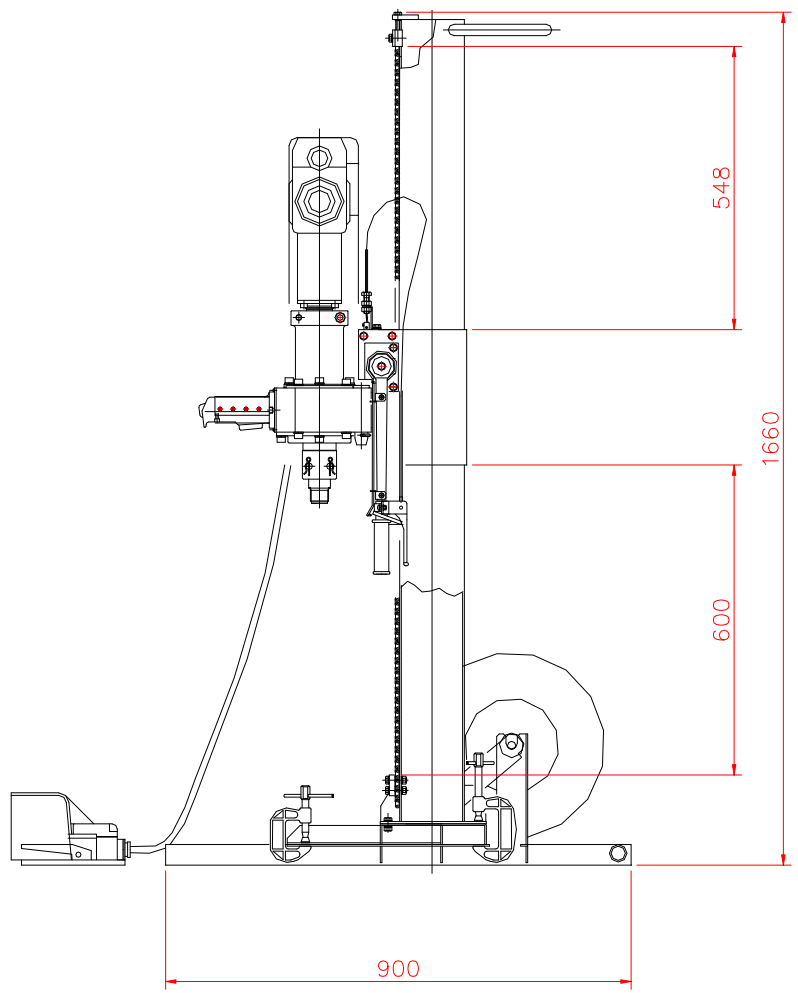

34572

果  
図

celery corporation H/P <http://www.celery.co.jp>  
Soil investigation <http://www.celery.co.jp/tyosa-top.html>

5	34573	スライドテーブル		1
4	34574	ドリルヘッド		1
3	33113	右ハンドル		1
2	34575	ベース・フレーム		1
1	34576	フットスイッチ		1
番号	品番	品名	備考	数量

尺度 作成	'04-10-05	型式	same		承認 図番	審査 34572	遠藤	製図	万里
		名称	ポータブルドリル						
セロリ celery									